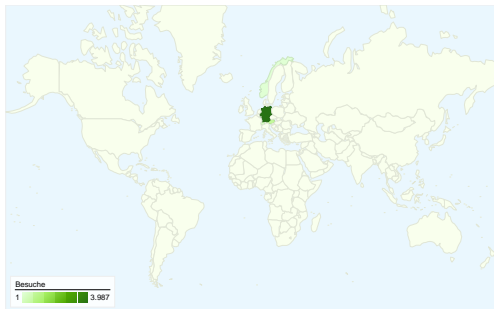

**Website-Nutzung**

**4.880** Besuche

**36.759** Seitenzugriffe

**7,53** Seiten/Besuch

**41,23%** Absprungrate

**00:07:43** Durchschn. Besuchszeit auf der Website

**29,34%** % neue Besuche

**Übersicht über die Zugriffsquellen**

- **Direkte Zugriffe**  
2.216 (45,41%)
- **Verweisende Websites**  
2.194 (44,96%)
- **Suchmaschinen**  
469 (9,61%)
- **Sonstiges**  
1 (0,02%)

**Besucherübersicht**

**Besucher**  
**1.602**

**Karten-Overlay world**

Die Seiten auf dieser Website wurden insgesamt 36.759 Mal angezeigt.

 **36.759** Seitenzugriffe

 **20.958** Eindeutige Zugriffe

 **41,23%** Absprungrate