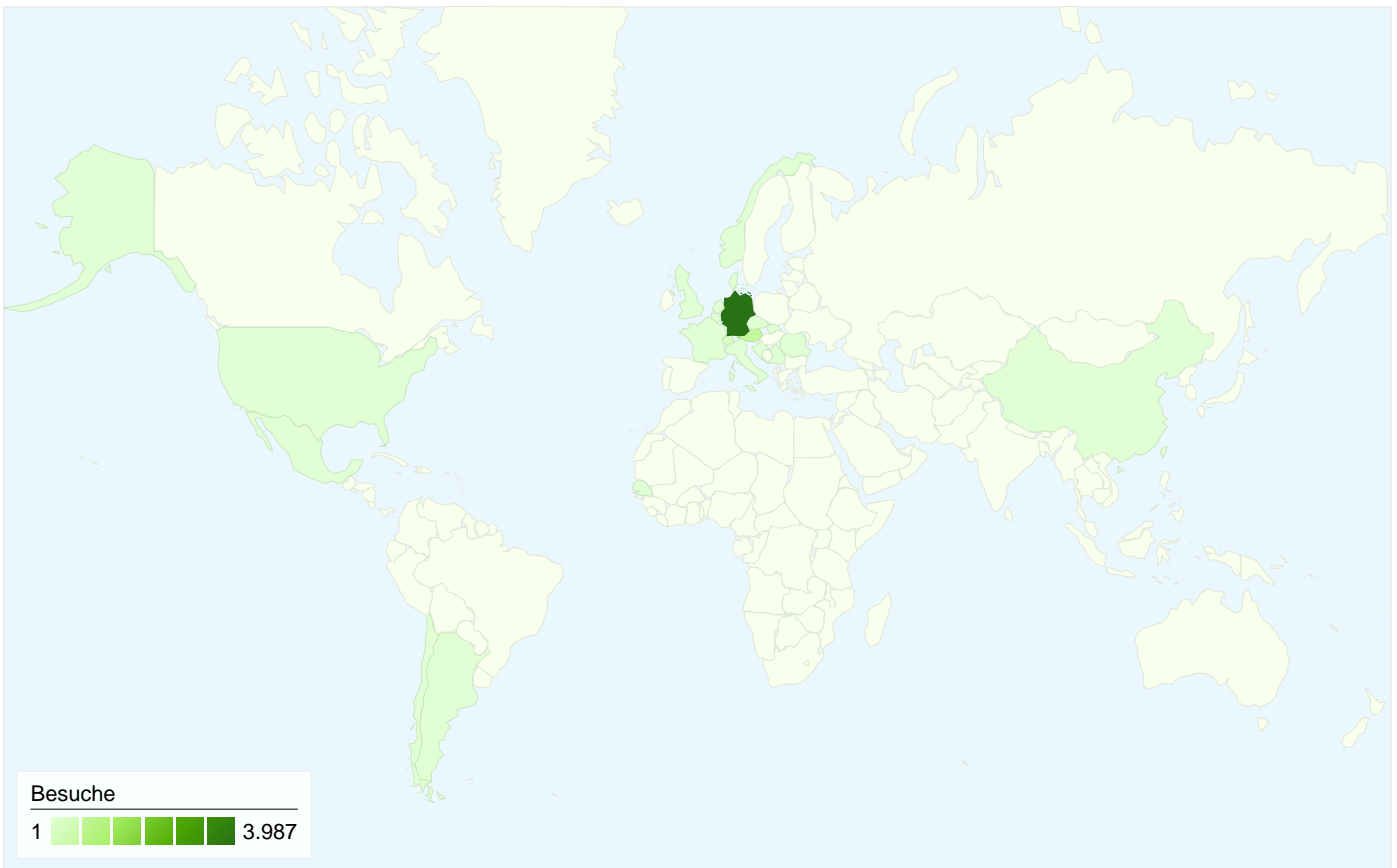

4.880 Zugriffe über 23 Länder/Gebiete.

Website-Nutzung

Besuche 4.880 % der Website insgesamt: 100,00%	Seiten/Besuch 7,53 Website-Durchschnitt: 7,53 (0,00%)	Durchschn. Besuchszeit auf der Website 00:07:43 Website-Durchschnitt: 00:07:43 (0,00%)	% neue Besuche 29,36% Website-Durchschnitt: 29,34% (0,07%)	Absprungrate 41,23% Website-Durchschnitt: 41,23% (0,00%)	
Land/Gebiet	Besuche	Seiten/Besuch	Durchschn. Besuchszeit auf der Website	% neue Besuche	Absprungrate
Germany	3.987	7,09	00:07:29	29,87%	42,19%
Austria	661	11,36	00:09:56	26,93%	38,43%
Switzerland	182	4,58	00:06:15	13,19%	25,27%
Norway	12	6,58	00:07:12	50,00%	16,67%
(not set)	9	1,67	00:00:06	55,56%	66,67%
Chile	3	1,00	00:00:00	100,00%	100,00%
Czech Republic	2	1,00	00:00:00	100,00%	100,00%
Denmark	2	1,00	00:00:00	100,00%	100,00%
France	2	8,50	00:03:07	100,00%	50,00%
Netherlands	2	1,00	00:00:00	100,00%	100,00%