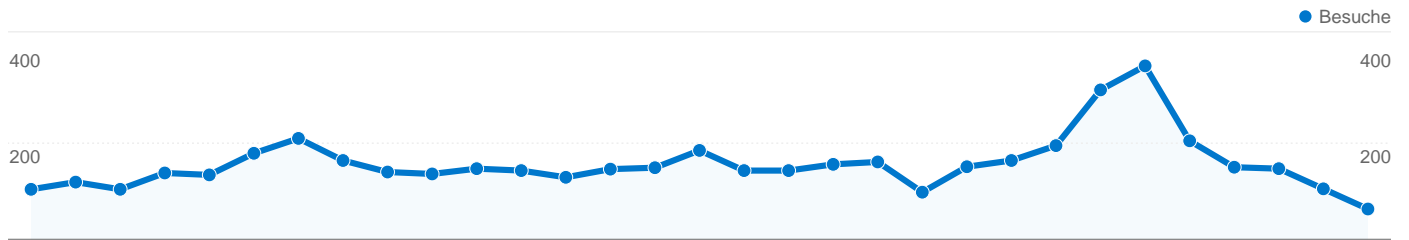

Übersicht über die Zugriffsquellen

Vergleichen mit: Website

Alle Zugriffsquellen haben insgesamt 4.880 Zugriffe vermittelt.

45,41% Direkte Zugriffe

44,96% Verweisende Websites

9,61% Suchmaschinen