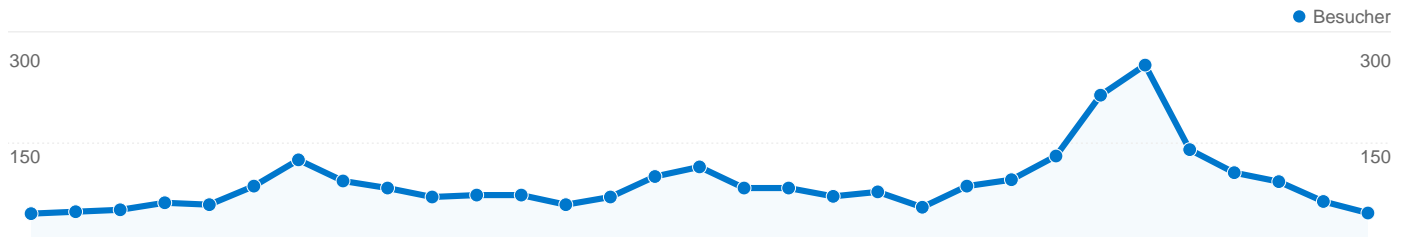

**Website-Nutzung**

**4.880** Besuche

**36.759** Seitenzugriffe

**7,53** Seiten/Besuch

**41,23%** Absprungrate

**00:07:43** Durchschn. Besuchszeit auf der Website

**29,34%** % neue Besuche

**Übersicht über die Zugriffsquellen**

**Übersicht über die Seiteninhalte**

Seiten	Seitenzugriffe	% Seitenzugriffe
/hportal.php	7.105	19,33%
/index.php	4.588	12,48%
/chat.php?action=yac_frame	1.899	5,17%
/wiw.php?sortBy=username	1.646	4,48%
/chat.php	1.342	3,65%

**1.602 Personen besuchten diese Website.**

 **4.880 Besuche**

 **1.602 Absolut eindeutige Besucher**

 **36.759 Seitenzugriffe**

 **7,53 Durchschnittliche Anzahl an Seitenzugriffen**

 **00:07:43 Besuchszeit auf der Website**

Die Seiten auf dieser Website wurden insgesamt 36.759 Mal angezeigt.

 **36.759** Seitenzugriffe

 **20.958** Eindeutige Zugriffe

 **41,23%** Absprungrate