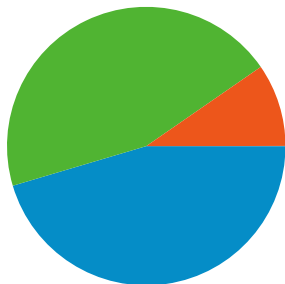

**Website-Nutzung**

**4.880** Besuche

**36.759** Seitenzugriffe

**7,53** Seiten/Besuch

**41,23%** Absprungrate

**00:07:43** Durchschn. Besuchszeit auf der Website

**29,34%** % neue Besuche

**Übersicht über die Zugriffsquellen**

**1.602 Personen besuchten diese Website.**

 **4.880 Besuche**

 **1.602 Absolut eindeutige Besucher**

 **36.759 Seitenzugriffe**

 **7,53 Durchschnittliche Anzahl an Seitenzugriffen**

 **00:07:43 Besuchszeit auf der Website**

Die Seiten auf dieser Website wurden insgesamt 36.759 Mal angezeigt.

 **36.759** Seitenzugriffe

 **20.958** Eindeutige Zugriffe

 **41,23%** Absprungrate