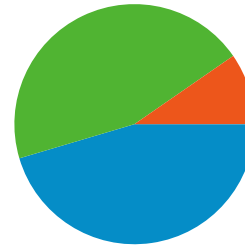

## Top-Webseiten

Seiten	Seitenzugriffe	% Seitenzugriffe
/hmportal.php	7.105	19,33%
/index.php	4.588	12,48%
/chat.php?action=yac_frame	1.899	5,17%
/wiw.php?sortby=username	1.646	4,48%
/chat.php	1.342	3,65%

# Übersicht über die Zugriffsquellen

Vergleichen mit: Website

Alle Zugriffsquellen haben insgesamt 4.880 Zugriffe vermittelt.

**45,41%** Direkte Zugriffe

**44,96%** Verweisende Websites

**9,61%** Suchmaschinen

- **Direkte Zugriffe**  
2.216 (45,41%)
- **Verweisende Websites**  
2.194 (44,96%)
- **Suchmaschinen**  
469 (9,61%)
- **Sonstiges**  
1 (0,02%)