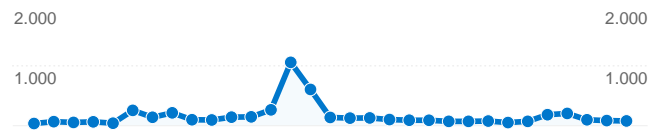

**Website-Nutzung**

**6.737** Besuche

**36.439** Seitenzugriffe

**5,41** Seiten/Besuch

**56,85 %** Absprungrate

**00:04:56** Durchschn. Besuchszeit auf der Website

**53,32 %** % neue Besuche

**Übersicht über die Zugriffsquellen**

**Besucherübersicht**

**Besucher**  
**3.815**

**Karten-Overlay world**

**Übersicht über die Seiteninhalte**

Seiten	Seitenzugriffe	% Seitenzugriffe
/hmportal.php	3.828	10,51 %
/index.php	3.822	10,49 %
/	3.003	8,24 %
/movies.php?action=viewmovi	2.323	6,38 %
/chat.php?action=yac_frame	1.644	4,51 %

**3.815 Personen besuchten diese Website.**

 **6.737 Besuche**

 **3.815 Absolut eindeutige Besucher**

 **36.439 Seitenzugriffe**

 **5,41 Durchschnittliche Anzahl an Seitenzugriffen**

 **00:04:56 Besuchszeit auf der Website**

Die Seiten auf dieser Website wurden insgesamt 36.439 Mal angezeigt.

 **36.439** Seitenzugriffe

 **22.393** Eindeutige Zugriffe

 **56,85 %** Absprungrate