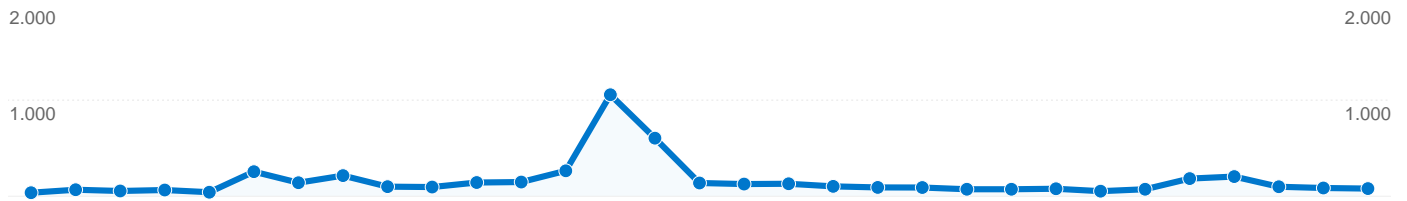

**Website-Nutzung**

**6.737** Besuche

**36.439** Seitenzugriffe

**5,41** Seiten/Besuch

**56,85 %** Absprungrate

**00:04:56** Durchschn. Besuchszeit auf der Website

**53,32 %** % neue Besuche

**Übersicht über die Zugriffsquellen**

**Besucherübersicht**

**Besucher**  
**3.815**

**Karten-Overlay world**

**Übersicht über die Seiteninhalte**

Seiten	Seitenzugriffe	% Seitenzugriffe
/hmportal.php	3.828	10,51 %
/index.php	3.822	10,49 %
/	3.003	8,24 %
/movies.php?action=viewmovi	2.323	6,38 %
/chat.php?action=yac_frame	1.644	4,51 %

**3.815 Personen besuchten diese Website.**

 **6.737 Besuche**

 **3.815 Absolut eindeutige Besucher**

 **36.439 Seitenzugriffe**

 **5,41 Durchschnittliche Anzahl an Seitenzugriffen**

 **00:04:56 Besuchszeit auf der Website**

Die Seiten auf dieser Website wurden insgesamt 36.439 Mal angezeigt.

 **36.439** Seitenzugriffe

 **22.393** Eindeutige Zugriffe

 **56,85 %** Absprungrate