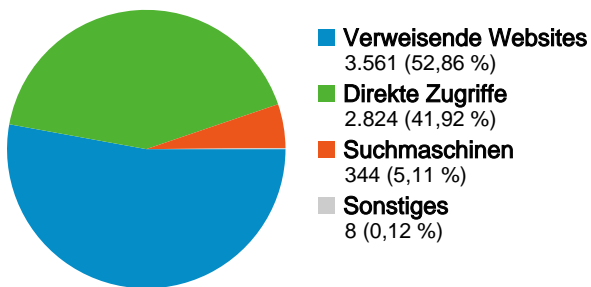

**Website-Nutzung**

**6.737** Besuche

**36.439** Seitenzugriffe

**5,41** Seiten/Besuch

**56,85 %** Absprungrate

**00:04:56** Durchschn. Besuchszeit auf der Website

**53,32 %** % neue Besuche

**Übersicht über die Zugriffsquellen**

**3.815 Personen besuchten diese Website.**

 **6.737 Besuche**

 **3.815 Absolut eindeutige Besucher**

 **36.439 Seitenzugriffe**

 **5,41 Durchschnittliche Anzahl an Seitenzugriffen**

 **00:04:56 Besuchszeit auf der Website**

Die Seiten auf dieser Website wurden insgesamt 36.439 Mal angezeigt.

 **36.439** Seitenzugriffe

 **22.393** Eindeutige Zugriffe

 **56,85 %** Absprungrate

Website-Nutzung

Land/Gebiet	Besuche	Seiten/Besuch	Durchschn. Besuchszeit auf der Website	% neue Besuche	Absprungrate
<b>Besuche</b> <b>6.737</b> % der Website insgesamt: 100,00 %	<b>Seiten/Besuch</b> <b>5,41</b> Website-Durchschnitt: 5,41 (0,00 %)	<b>Durchschn. Besuchszeit auf der Website</b> <b>00:04:56</b> Website-Durchschnitt: 00:04:56 (0,00 %)	<b>% neue Besuche</b> <b>53,29 %</b> Website-Durchschnitt: 53,32 % (-0,06 %)	<b>Absprungrate</b> <b>56,85 %</b> Website-Durchschnitt: 56,85 % (0,00 %)	
Germany	5.780	5,10	00:04:44	56,37 %	59,20 %
Austria	628	9,14	00:07:57	28,50 %	38,69 %
Switzerland	226	3,81	00:03:07	30,09 %	38,50 %
Luxembourg	19	7,21	00:05:26	78,95 %	73,68 %
United States	14	1,21	00:00:15	85,71 %	78,57 %
(not set)	12	1,75	00:01:18	75,00 %	83,33 %
Netherlands	10	8,10	00:01:24	60,00 %	50,00 %
United Kingdom	8	1,50	00:00:08	100,00 %	62,50 %
Italy	4	1,00	00:00:00	100,00 %	100,00 %
Belgium	4	1,00	00:00:00	75,00 %	100,00 %