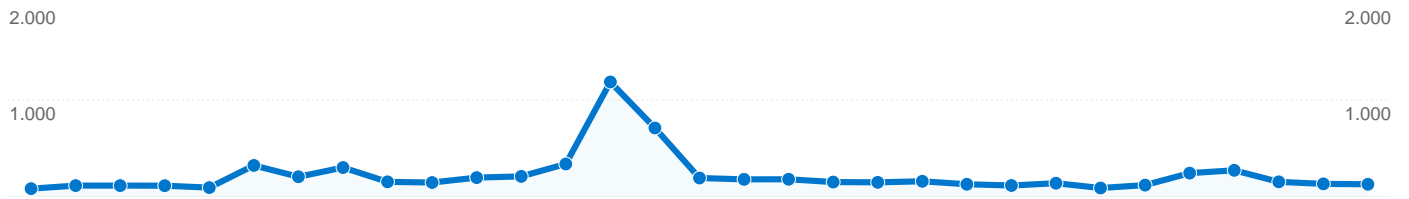

**3.815 Personen besuchten diese Website.**

 **6.737 Besuche**

 **3.815 Absolut eindeutige Besucher**

 **36.439 Seitenzugriffe**

 **5,41 Durchschnittliche Anzahl an Seitenzugriffen**

 **00:04:56 Besuchszeit auf der Website**

Die Seiten auf dieser Website wurden insgesamt 36.439 Mal angezeigt.

 **36.439** Seitenzugriffe

 **22.393** Eindeutige Zugriffe

 **56,85 %** Absprungrate

## Top-Webseiten

Seiten	Seitenzugriffe	% Seitenzugriffe
/hmportal.php	3.828	10,51 %
/index.php	3.822	10,49 %
/	3.003	8,24 %
/movies.php?action=viewmovie&movieid=1426	2.323	6,38 %
/chat.php?action=yac_frame	1.644	4,51 %