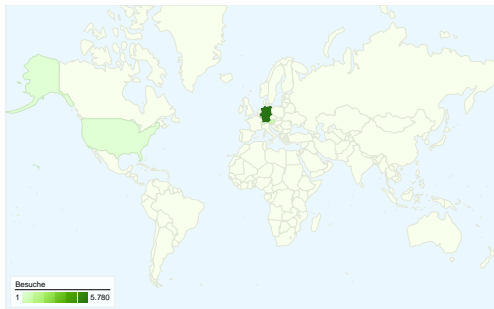

**Website-Nutzung**

**6.737** Besuche

**36.439** Seitenzugriffe

**5,41** Seiten/Besuch

**56,85 %** Absprungrate

**00:04:56** Durchschn. Besuchszeit auf der Website

**53,32 %** % neue Besuche

**Übersicht über die Zugriffsquellen**

**Besucherübersicht**

**Besucher**  
**3.815**

**Karten-Overlay world**

**Übersicht über die Seiteninhalte**

Seiten	Seitenzugriffe	% Seitenzugriffe
/hmportal.php	3.828	10,51 %
/index.php	3.822	10,49 %
/	3.003	8,24 %
/movies.php?action=viewmovi	2.323	6,38 %
/chat.php?action=yac_frame	1.644	4,51 %

**3.815 Personen besuchten diese Website.**

 **6.737 Besuche**

 **3.815 Absolut eindeutige Besucher**

 **36.439 Seitenzugriffe**

 **5,41 Durchschnittliche Anzahl an Seitenzugriffen**

 **00:04:56 Besuchszeit auf der Website**

Website-Nutzung

Land/Gebiet	Besuche	Seiten/Besuch	Durchschn. Besuchszeit auf der Website	% neue Besuche	Absprungrate
<b>Besuche</b> <b>6.737</b> % der Website insgesamt: 100,00 %	<b>Seiten/Besuch</b> <b>5,41</b> Website-Durchschnitt: 5,41 (0,00 %)	<b>Durchschn. Besuchszeit auf der Website</b> <b>00:04:56</b> Website-Durchschnitt: 00:04:56 (0,00 %)	<b>% neue Besuche</b> <b>53,29 %</b> Website-Durchschnitt: 53,32 % (-0,06 %)	<b>Absprungrate</b> <b>56,85 %</b> Website-Durchschnitt: 56,85 % (0,00 %)	
Germany	5.780	5,10	00:04:44	56,37 %	59,20 %
Austria	628	9,14	00:07:57	28,50 %	38,69 %
Switzerland	226	3,81	00:03:07	30,09 %	38,50 %
Luxembourg	19	7,21	00:05:26	78,95 %	73,68 %
United States	14	1,21	00:00:15	85,71 %	78,57 %
(not set)	12	1,75	00:01:18	75,00 %	83,33 %
Netherlands	10	8,10	00:01:24	60,00 %	50,00 %
United Kingdom	8	1,50	00:00:08	100,00 %	62,50 %
Italy	4	1,00	00:00:00	100,00 %	100,00 %
Belgium	4	1,00	00:00:00	75,00 %	100,00 %