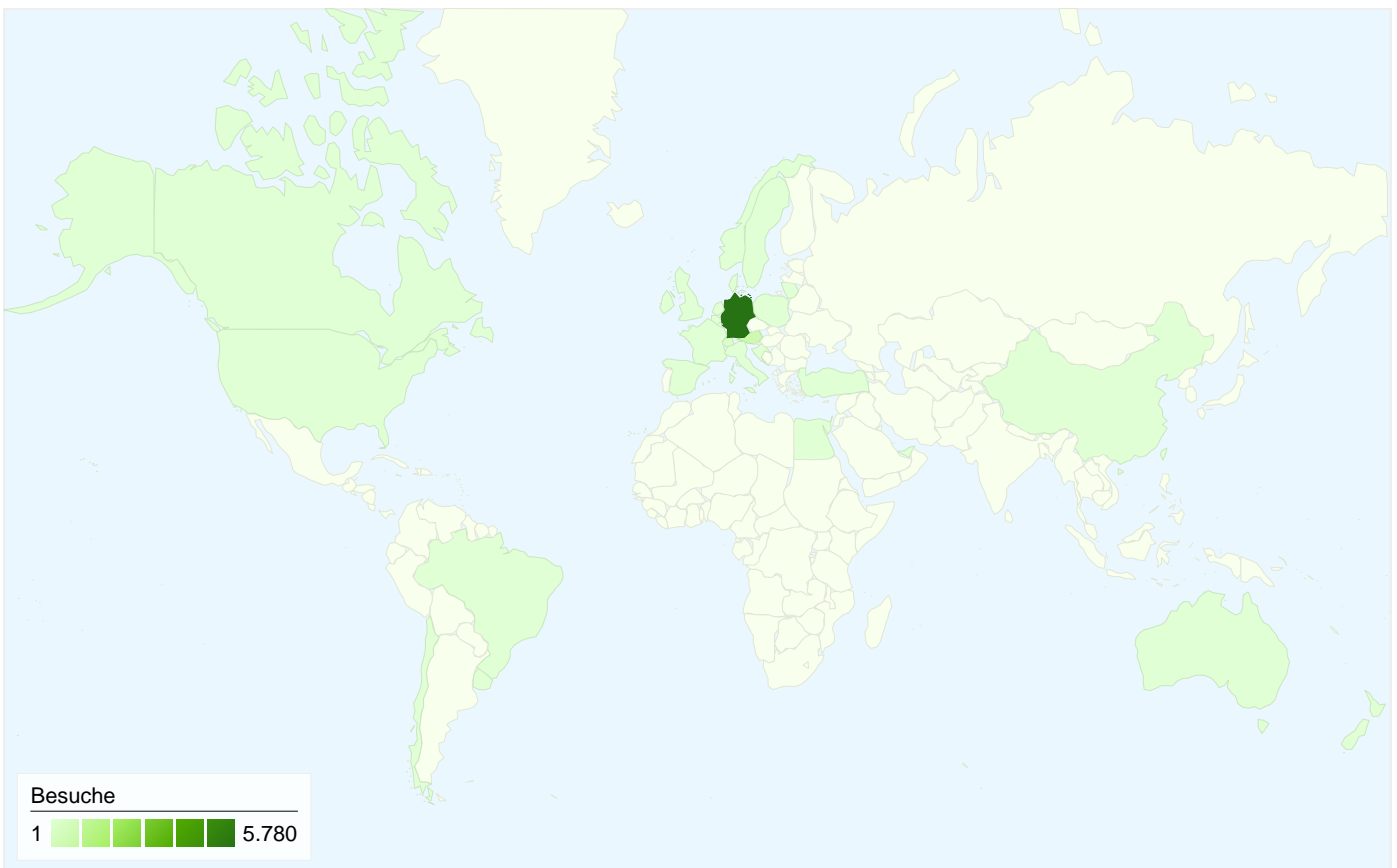

Die Seiten auf dieser Website wurden insgesamt 36.439 Mal angezeigt.

 **36.439** Seitenzugriffe

 **22.393** Eindeutige Zugriffe

 **56,85 %** Absprungrate

**Alle Zugriffsquellen haben insgesamt 6.737 Zugriffe vermittelt.**

 **41,92 % Direkte Zugriffe**

 **52,86 % Verweisende Websites**

 **5,11 % Suchmaschinen**

- **Verweisende Websites**  
3.561 (52,86 %)
- **Direkte Zugriffe**  
2.824 (41,92 %)
- **Suchmaschinen**  
344 (5,11 %)
- **Sonstiges**  
8 (0,12 %)

## Häufigste Zugriffsquellen

Quellen	Besuche	% Zugriffe
(direct) ((none))	2.824	41,92 %
forum.giga.de (referral)	774	11,49 %
80.190.246.28:5190 (referral)	518	7,69 %
rautemusik.fm (referral)	412	6,12 %
team-ulm.de (referral)	350	5,20 %

Suchbegriffe	Besuche	% Zugriffe
next4u.de angie	118	34,30 %
liquidsnake+next4u	51	14,83 %
michi+next4u	51	14,83 %
next4u.de	48	13,95 %
sexrollenspiel	4	1,16 %

**6.737 Zugriffe über 30 Länder/Gebiete.**