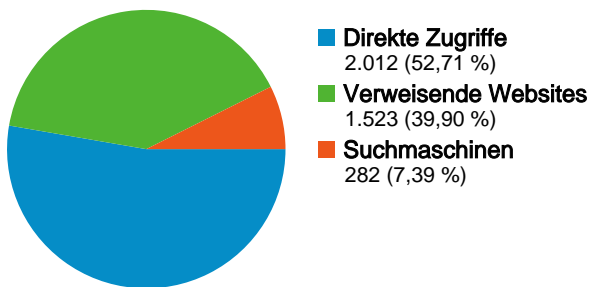

**Website-Nutzung**

**3.817** Besuche

**26.178** Seitenzugriffe

**6,86** Seiten/Besuch

**36,36 %** Absprungrate

**00:06:39** Durchschn. Besuchszeit auf der Website

**25,18 %** % neue Besuche

**Übersicht über die Zugriffsquellen**

## 1.148 Personen besuchten diese Website.

 **3.817** Besuche

 **1.148** Absolut eindeutige Besucher

 **26.178** Seitenzugriffe

 **6,86** Durchschnittliche Anzahl an Seitenzugriffen

 **00:06:39** Besuchszeit auf der Website

Die Seiten auf dieser Website wurden insgesamt 26.178 Mal angezeigt.

 **26.178** Seitenzugriffe

 **15.293** Eindeutige Zugriffe

 **36,36 %** Absprungrate

Website-Nutzung

Land/Gebiet	Besuche	Seiten/Besuch	Durchschn. Besuchszeit auf der Website	% neue Besuche	Absprungrate
<b>Besuche</b> <b>3.817</b> % der Website insgesamt: 100,00 %	<b>Seiten/Besuch</b> <b>6,86</b> Website-Durchschnitt: 6,86 (0,00 %)	<b>Durchschn. Besuchszeit auf der Website</b> <b>00:06:39</b> Website-Durchschnitt: 00:06:39 (0,00 %)	<b>% neue Besuche</b> <b>25,20 %</b> Website-Durchschnitt: 25,18 % (0,10 %)	<b>Absprungrate</b> <b>36,36 %</b> Website-Durchschnitt: 36,36 % (0,00 %)	
Germany	3.095	6,27	00:06:38	26,72 %	37,67 %
Austria	469	12,13	00:09:16	18,12 %	30,06 %
Switzerland	201	3,49	00:01:51	10,45 %	25,87 %
Netherlands	16	17,62	00:04:25	12,50 %	18,75 %
United States	9	1,67	00:00:08	77,78 %	88,89 %
France	5	1,20	00:02:01	40,00 %	80,00 %
Liechtenstein	3	5,00	00:00:22	100,00 %	0,00 %
Poland	3	16,67	00:06:12	0,00 %	0,00 %
Australia	3	1,67	00:00:09	66,67 %	66,67 %
Finland	2	1,00	00:00:00	100,00 %	100,00 %