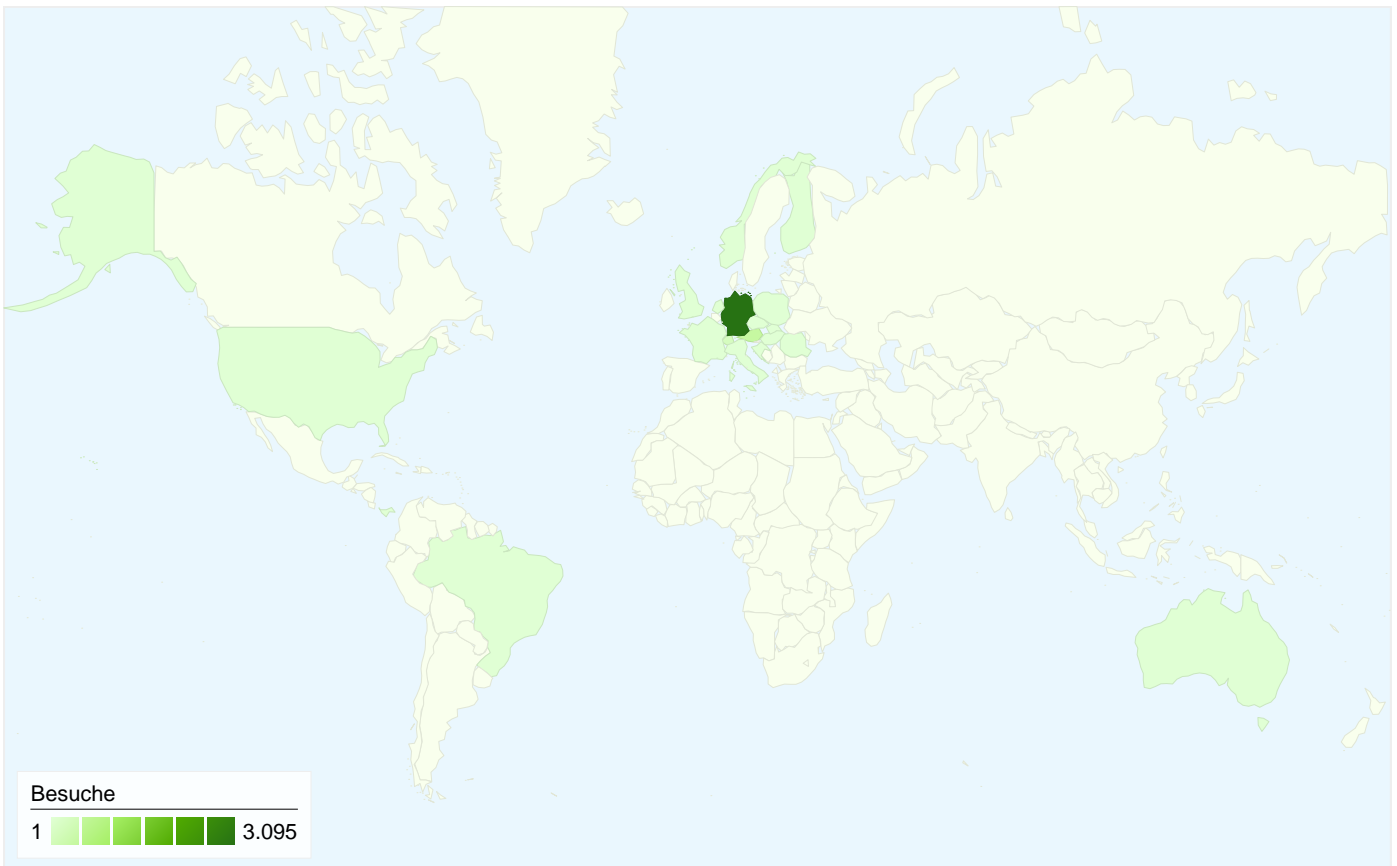

3.817 Zugriffe über 20 Länder/Gebiete.

Website-Nutzung

Land/Gebiet	Besuche	Seiten/Besuch	Durchschn. Besuchszeit auf der Website	% neue Besuche	Absprungrate
Besuche 3.817 % der Website insgesamt: 100,00 %	Seiten/Besuch 6,86 Website-Durchschnitt: 6,86 (0,00 %)	Durchschn. Besuchszeit auf der Website 00:06:39 Website-Durchschnitt: 00:06:39 (0,00 %)	% neue Besuche 25,20 % Website-Durchschnitt: 25,18 % (0,10 %)	Absprungrate 36,36 % Website-Durchschnitt: 36,36 % (0,00 %)	
Germany	3.095	6,27	00:06:38	26,72 %	37,67 %
Austria	469	12,13	00:09:16	18,12 %	30,06 %
Switzerland	201	3,49	00:01:51	10,45 %	25,87 %
Netherlands	16	17,62	00:04:25	12,50 %	18,75 %
United States	9	1,67	00:00:08	77,78 %	88,89 %
France	5	1,20	00:02:01	40,00 %	80,00 %
Liechtenstein	3	5,00	00:00:22	100,00 %	0,00 %
Poland	3	16,67	00:06:12	0,00 %	0,00 %
Australia	3	1,67	00:00:09	66,67 %	66,67 %
Finland	2	1,00	00:00:00	100,00 %	100,00 %

1 - 10 von 20