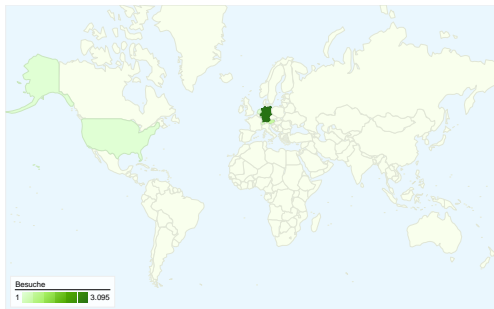

**Website-Nutzung**

**3.817** Besuche

**26.178** Seitenzugriffe

**6,86** Seiten/Besuch

**36,36 %** Absprungrate

**00:06:39** Durchschn. Besuchszeit auf der Website

**25,18 %** % neue Besuche

**Übersicht über die Zugriffsquellen**

**Besucherübersicht**

**Besucher**  
**1.148**

**Karten-Overlay world**

**Übersicht über die Seiteninhalte**

Seiten	Seitenzugriffe	% Seitenzugriffe
/index.php	3.139	11,99 %
/	3.016	11,52 %
/hportal.php	2.786	10,64 %
/chat.php?action=yac_frame	1.444	5,52 %
/wiw.php?sortBy=username	1.088	4,16 %

## 1.148 Personen besuchten diese Website.

 **3.817** Besuche

 **1.148** Absolut eindeutige Besucher

 **26.178** Seitenzugriffe

 **6,86** Durchschnittliche Anzahl an Seitenzugriffen

 **00:06:39** Besuchszeit auf der Website

Die Seiten auf dieser Website wurden insgesamt 26.178 Mal angezeigt.

 **26.178** Seitenzugriffe

 **15.293** Eindeutige Zugriffe

 **36,36 %** Absprungrate