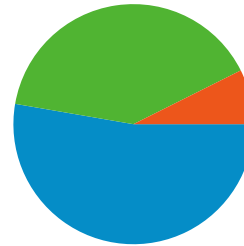

## Top-Webseiten

Seiten	Seitenzugriffe	% Seitenzugriffe
/index.php	3.139	11,99 %
/	3.016	11,52 %
/hmportal.php	2.786	10,64 %
/chat.php?action=yac_frame	1.444	5,52 %
/wiw.php?sortBy=username	1.088	4,16 %

# Übersicht über die Zugriffsquellen

Vergleichen mit: Website

Alle Zugriffsquellen haben insgesamt 3.817 Zugriffe vermittelt.

**52,71 %** Direkte Zugriffe

**39,90 %** Verweisende Websites

**7,39 %** Suchmaschinen

- **Direkte Zugriffe**  
2.012 (52,71 %)
- **Verweisende Websites**  
1.523 (39,90 %)
- **Suchmaschinen**  
282 (7,39 %)