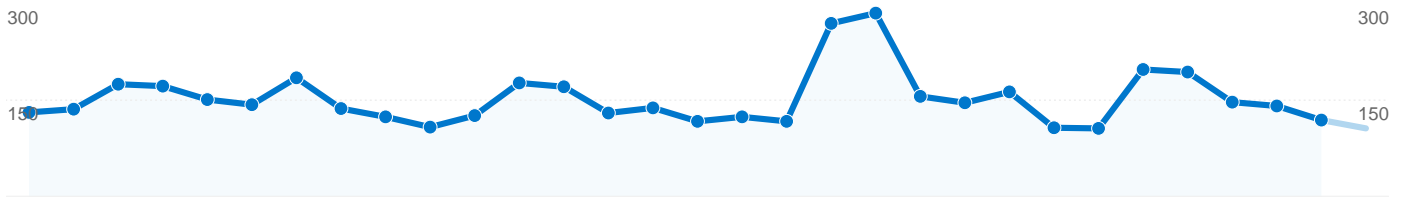

Website-Nutzung

4.595 Besuche

25.842 Seitenzugriffe

5,62 Seiten/Besuch

43,07 % Absprungrate

00:07:18 Durchschn. Besuchszeit auf der Website

27,27 % % neue Besuche

Übersicht über die Zugriffsquellen

1.470 Personen besuchten diese Website.

 **4.595 Besuche**

 **1.470 Absolut eindeutige Besucher**

 **25.842 Seitenzugriffe**

 **5,62 Durchschnittliche Anzahl an Seitenzugriffen**

 **00:07:18 Besuchszeit auf der Website**

Verbindungsgeschwindigkeit	Besuche	% Zugriffe
DSL	2.147	46,72 %
Unknown	1.251	27,23 %
Dialup	748	16,28 %
Cable	401	8,73 %
T1	45	0,98 %

Die Seiten auf dieser Website wurden insgesamt 25.842 Mal angezeigt.

 25.842 Seitenzugriffe

 16.153 Eindeutige Zugriffe

 43,07 % Absprungrate

Top-Webseiten

Seiten	Seitenzugriffe	% Seitenzugriffe
/hmportal.php	3.025	11,71 %
/index.php	2.676	10,36 %
/	1.967	7,61 %
/chat.php?action=yac_frame	1.577	6,10 %
/chat.php	1.120	4,33 %