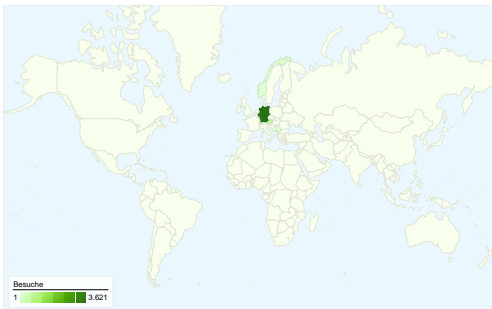

Website-Nutzung

4.595 Besuche

25.842 Seitenzugriffe

5,62 Seiten/Besuch

43,07 % Absprungrate

00:07:18 Durchschn. Besuchszeit auf der Website

27,27 % % neue Besuche

Übersicht über die Zugriffsquellen

- **Verweisende Websites**
2.333 (50,77 %)
- **Direkte Zugriffe**
1.941 (42,24 %)
- **Suchmaschinen**
321 (6,99 %)

Besucherübersicht

Besucher
1.470

Karten-Overlay world

Übersicht über die Seiteninhalte

Seiten	Seitenzugriffe	% Seitenzugriffe
/hportal.php	3.025	11,71 %
/index.php	2.676	10,36 %
/	1.967	7,61 %
/chat.php?action=yac_frame	1.577	6,10 %
/chat.php	1.120	4,33 %

1.470 Personen besuchten diese Website.

 **4.595 Besuche**

 **1.470 Absolut eindeutige Besucher**

 **25.842 Seitenzugriffe**

 **5,62 Durchschnittliche Anzahl an Seitenzugriffen**

 **00:07:18 Besuchszeit auf der Website**

Land/Gebiet	Besuche	Seiten/Besuch	Durchschn. Besuchszeit auf der Website	% neue Besuche	Absprungrate
Besuche 4.595 % der Website insgesamt: 100,00 %	Seiten/Besuch 5,62 Website-Durchschnitt: 5,62 (0,00 %)	Durchschn. Besuchszeit auf der Website 00:07:18 Website-Durchschnitt: 00:07:18 (0,00 %)	% neue Besuche 27,27 % Website-Durchschnitt: 27,27 % (0,00 %)	Absprungrate 43,07 % Website-Durchschnitt: 43,07 % (0,00 %)	
Germany	3.621	5,58	00:07:22	30,24 %	43,63 %
Austria	612	6,81	00:09:13	15,03 %	39,71 %
Switzerland	231	2,41	00:02:13	11,69 %	45,89 %
Serbia and Montenegro	62	11,29	00:06:25	3,23 %	11,29 %
Norway	30	5,43	00:07:58	6,67 %	33,33 %
Italy	5	1,20	00:00:39	100,00 %	80,00 %
United States	5	1,00	00:00:00	100,00 %	100,00 %
Canada	5	1,00	00:00:00	80,00 %	100,00 %
Chile	4	1,25	00:00:09	100,00 %	75,00 %
Czech Republic	3	1,00	00:00:00	100,00 %	100,00 %