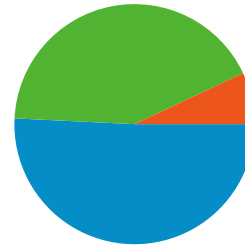

1.470 Personen besuchten diese Website.

 **4.595 Besuche**

 **1.470 Absolut eindeutige Besucher**

 **25.842 Seitenzugriffe**

 **5,62 Durchschnittliche Anzahl an Seitenzugriffen**

 **00:07:18 Besuchszeit auf der Website**

 25.842 Seitenzugriffe

 16.153 Eindeutige Zugriffe

 43,07 % Absprungrate

Top-Webseiten

Seiten	Seitenzugriffe	% Seitenzugriffe
/hmportal.php	3.025	11,71 %
/index.php	2.676	10,36 %
/	1.967	7,61 %
/chat.php?action=yac_frame	1.577	6,10 %
/chat.php	1.120	4,33 %

Alle Zugriffsquellen haben insgesamt 4.595 Zugriffe vermittelt.

-  **42,24 %** Direkte Zugriffe
-  **50,77 %** Verweisende Websites
-  **6,99 %** Suchmaschinen

- **Verweisende Websites**
2.333 (50,77 %)
- **Direkte Zugriffe**
1.941 (42,24 %)
- **Suchmaschinen**
321 (6,99 %)