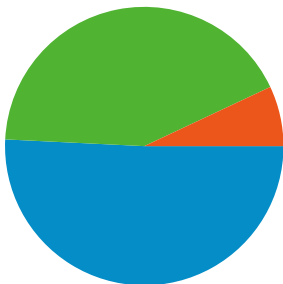

Website-Nutzung

4.595 Besuche

25.842 Seitenzugriffe

5,62 Seiten/Besuch

43,07 % Absprungrate

00:07:18 Durchschn. Besuchszeit auf der Website

27,27 % % neue Besuche

Übersicht über die Zugriffsquellen

1.470 Personen besuchten diese Website.

 **4.595 Besuche**

 **1.470 Absolut eindeutige Besucher**

 **25.842 Seitenzugriffe**

 **5,62 Durchschnittliche Anzahl an Seitenzugriffen**

 **00:07:18 Besuchszeit auf der Website**

Alle Zugriffsquellen haben insgesamt 4.595 Zugriffe vermittelt.

-  **42,24 %** Direkte Zugriffe
-  **50,77 %** Verweisende Websites
-  **6,99 %** Suchmaschinen

- **Verweisende Websites**
2.333 (50,77 %)
- **Direkte Zugriffe**
1.941 (42,24 %)
- **Suchmaschinen**
321 (6,99 %)

Land/Gebiet	Besuche	Seiten/Besuch	Durchschn. Besuchszeit auf der Website	% neue Besuche	Absprungrate
Besuche 4.595 % der Website insgesamt: 100,00 %	Seiten/Besuch 5,62 Website-Durchschnitt: 5,62 (0,00 %)	Durchschn. Besuchszeit auf der Website 00:07:18 Website-Durchschnitt: 00:07:18 (0,00 %)	% neue Besuche 27,27 % Website-Durchschnitt: 27,27 % (0,00 %)	Absprungrate 43,07 % Website-Durchschnitt: 43,07 % (0,00 %)	
Germany	3.621	5,58	00:07:22	30,24 %	43,63 %
Austria	612	6,81	00:09:13	15,03 %	39,71 %
Switzerland	231	2,41	00:02:13	11,69 %	45,89 %
Serbia and Montenegro	62	11,29	00:06:25	3,23 %	11,29 %
Norway	30	5,43	00:07:58	6,67 %	33,33 %
Italy	5	1,20	00:00:39	100,00 %	80,00 %
United States	5	1,00	00:00:00	100,00 %	100,00 %
Canada	5	1,00	00:00:00	80,00 %	100,00 %
Chile	4	1,25	00:00:09	100,00 %	75,00 %
Czech Republic	3	1,00	00:00:00	100,00 %	100,00 %