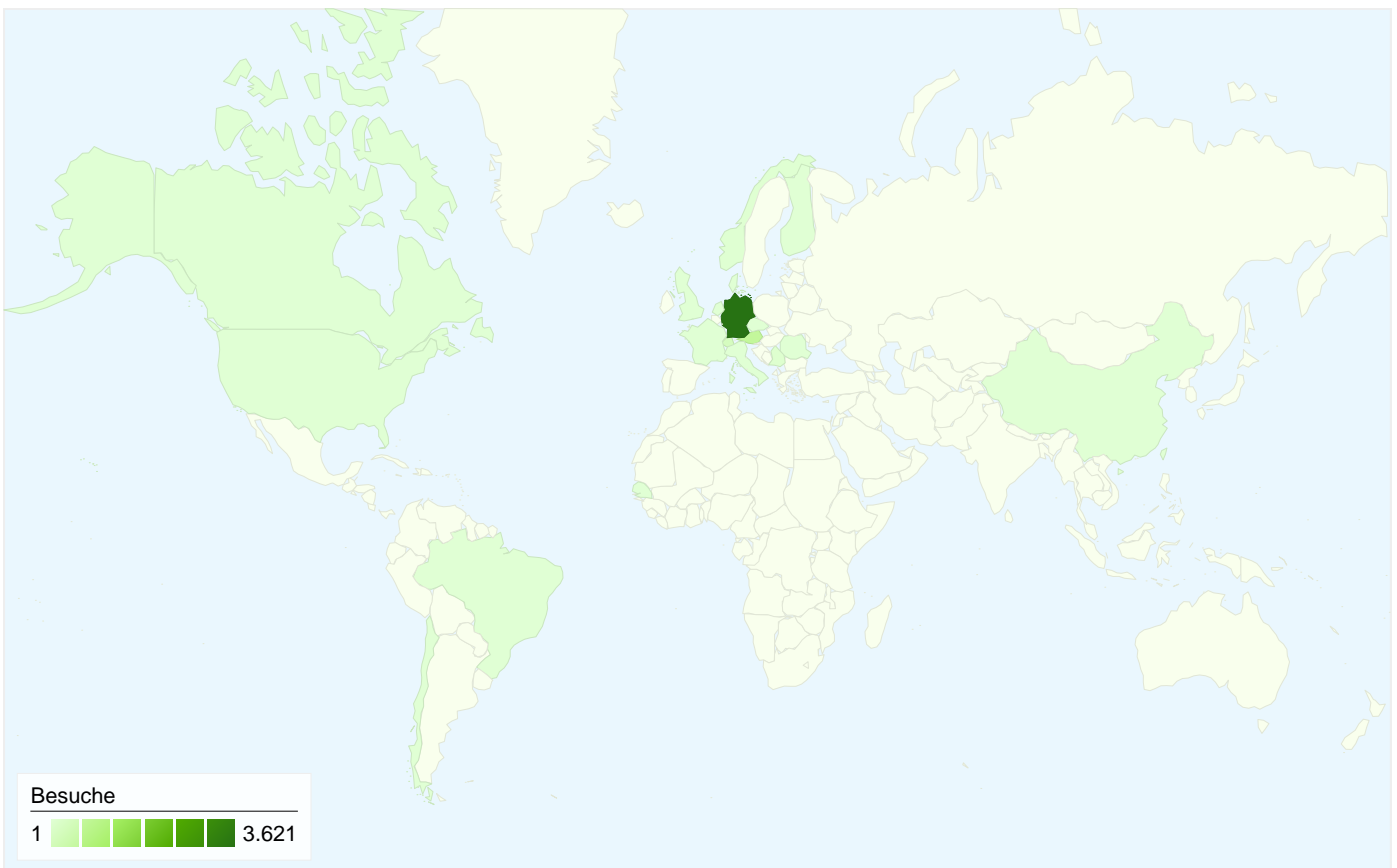

4.595 Zugriffe über 20 Länder/Gebiete.

Website-Nutzung

Land/Gebiet	Besuche	Seiten/Besuch	Durchschn. Besuchszeit auf der Website	% neue Besuche	Absprungrate
Besuche 4.595 % der Website insgesamt: 100,00 %	Seiten/Besuch 5,62 Website-Durchschnitt: 5,62 (0,00 %)	Durchschn. Besuchszeit auf der Website 00:07:18 Website-Durchschnitt: 00:07:18 (0,00 %)	% neue Besuche 27,27 % Website-Durchschnitt: 27,27 % (0,00 %)	Absprungrate 43,07 % Website-Durchschnitt: 43,07 % (0,00 %)	
Germany	3.621	5,58	00:07:22	30,24 %	43,63 %
Austria	612	6,81	00:09:13	15,03 %	39,71 %
Switzerland	231	2,41	00:02:13	11,69 %	45,89 %
Serbia and Montenegro	62	11,29	00:06:25	3,23 %	11,29 %
Norway	30	5,43	00:07:58	6,67 %	33,33 %
Italy	5	1,20	00:00:39	100,00 %	80,00 %
United States	5	1,00	00:00:00	100,00 %	100,00 %
Canada	5	1,00	00:00:00	80,00 %	100,00 %
Chile	4	1,25	00:00:09	100,00 %	75,00 %
Czech Republic	3	1,00	00:00:00	100,00 %	100,00 %