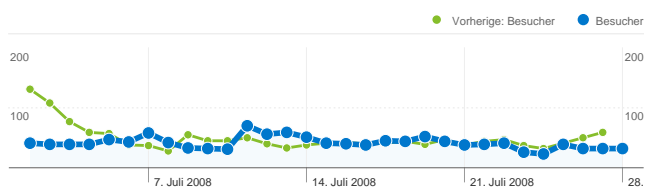

Website-Nutzung

2.278 Besuche
 Vorherige: 3.126 (-27,13 %)

30,29 % Absprungrate
 Vorherige: 28,41 % (6,63 %)

14.687 Seitenzugriffe
 Vorherige: 23.226 (-36,76 %)

00:08:19 Durchschn. Besuchszeit auf der Website
 Vorherige: 00:08:49 (-5,74 %)

6,45 Seiten/Besuch
 Vorherige: 7,43 (-13,23 %)

25,07 % % neue Besuche
 Vorherige: 20,12 % (24,57 %)

Übersicht über die Zugriffsquellen

Besucherübersicht

Besucher
683

Karten-Overlay world

Übersicht über die Seiteninhalte		
Seiten	Seitenzugriffe	% Seitenzugriffe
/index.php		
01.07.2008 - 31.07.2008	1.745	11,88 %
01.06.2008 - 30.06.2008	2.338	10,07 %
% Ändern	-25,36 %	-25,36 %
/chat.php?action=yac_frame		
01.07.2008 - 31.07.2008	1.112	7,57 %
01.06.2008 - 30.06.2008	1.494	6,43 %
% Ändern	-25,57 %	-25,57 %
/hmportal.php		
01.07.2008 - 31.07.2008	1.096	7,46 %
01.06.2008 - 30.06.2008	2.366	10,19 %
% Ändern	-53,68 %	-53,68 %
/		
01.07.2008 - 31.07.2008	1.006	6,85 %
01.06.2008 - 30.06.2008	2.982	12,84 %
% Ändern	-66,26 %	-66,26 %
/chat.php		
01.07.2008 - 31.07.2008	810	5,52 %
01.06.2008 - 30.06.2008	969	4,17 %
% Ändern	-16,41 %	-16,41 %

683 Personen besuchten diese Website.

2.278 Besuche
Vorherige: 3.126 (-27,13 %)

683 Absolut eindeutige Besucher
Vorherige: 747 (-8,57 %)

14.687 Seitenzugriffe
Vorherige: 23.226 (-36,76 %)

6,45 Durchschnittliche Anzahl an Seitenzugriffen
Vorherige: 7,43 (-13,23 %)

Die Seiten auf dieser Website wurden insgesamt 14.687 Mal angezeigt.

14.687 Seitenzugriffe
Vorherige: 23.226 (-36,76 %)

9.408 Eindeutige Zugriffe
Vorherige: 13.999 (-32,80 %)

30,29 % Absprungrate
Vorherige: 28,41 % (6,63 %)