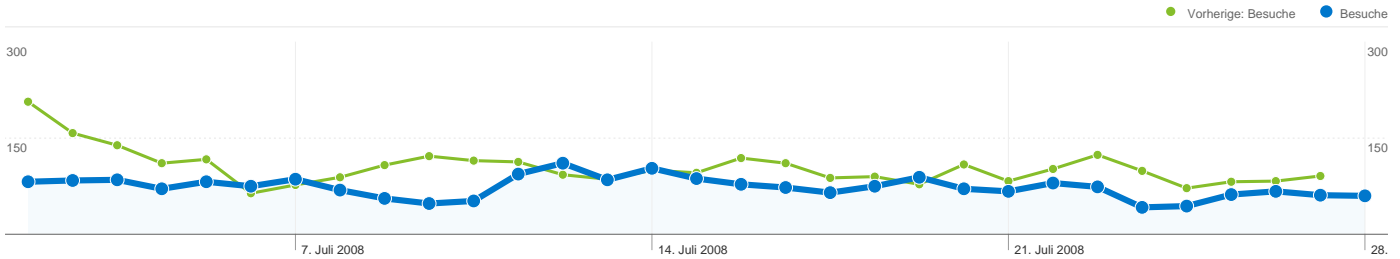

683 Personen besuchten diese Website.

2.278 Besuche
Vorherige: 3.126 (-27,13 %)

683 Absolut eindeutige Besucher
Vorherige: 747 (-8,57 %)

14.687 Seitenzugriffe
Vorherige: 23.226 (-36,76 %)

6,45 Durchschnittliche Anzahl an Seitenzugriffen
Vorherige: 7,43 (-13,23 %)

01.07.2008 - 31.07.2008	37	1,62 %
01.06.2008 - 30.06.2008	53	1,70 %
% Ändern	-30,19 %	-30,19 %
Konqueror		
01.07.2008 - 31.07.2008	36	1,58 %
01.06.2008 - 30.06.2008	33	1,06 %
% Ändern	9,09 %	9,09 %

01.07.2008 - 31.07.2008	171	7,51 %
01.06.2008 - 30.06.2008	287	9,18 %
% Ändern	-40,42 %	-40,42 %
T1		
01.07.2008 - 31.07.2008	17	0,75 %
01.06.2008 - 30.06.2008	30	0,96 %
% Ändern	-43,33 %	-43,33 %

Die Seiten auf dieser Website wurden insgesamt 14.687 Mal angezeigt.

14.687 Seitenzugriffe
Vorherige: 23.226 (-36,76 %)

9.408 Eindeutige Zugriffe
Vorherige: 13.999 (-32,80 %)

30,29 % Absprungrate
Vorherige: 28,41 % (6,63 %)

Top-Webseiten

Seiten	Seitenzugriffe	% Seitenzugriffe
/index.php		
01.07.2008 - 31.07.2008	1.745	11,88 %
01.06.2008 - 30.06.2008	2.338	10,07 %
% Ändern	-25,36 %	-25,36 %
/chat.php?action=yac_frame		
01.07.2008 - 31.07.2008	1.112	7,57 %
01.06.2008 - 30.06.2008	1.494	6,43 %
% Ändern	-25,57 %	-25,57 %
/hmportal.php		
01.07.2008 - 31.07.2008	1.096	7,46 %
01.06.2008 - 30.06.2008	2.366	10,19 %
% Ändern	-53,68 %	-53,68 %
/		
01.07.2008 - 31.07.2008	1.006	6,85 %
01.06.2008 - 30.06.2008	2.982	12,84 %
% Ändern	-66,26 %	-66,26 %
/chat.php		
01.07.2008 - 31.07.2008	810	5,52 %
01.06.2008 - 30.06.2008	969	4,17 %
% Ändern	-16,41 %	-16,41 %