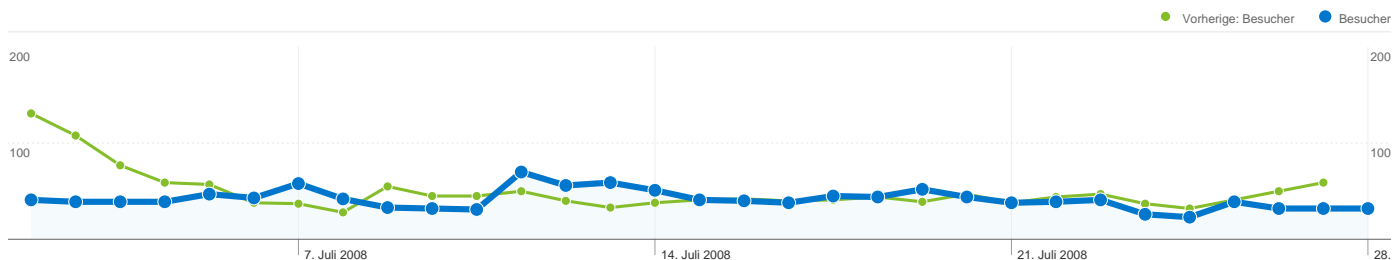

Website-Nutzung

2.278 Besuche
 Vorherige: 3.126 (-27,13 %)

30,29 % Absprungrate
 Vorherige: 28,41 % (6,63 %)

14.687 Seitenzugriffe
 Vorherige: 23.226 (-36,76 %)

00:08:19 Durchschn. Besuchszeit auf der Website
 Vorherige: 00:08:49 (-5,74 %)

6,45 Seiten/Besuch
 Vorherige: 7,43 (-13,23 %)

25,07 % % neue Besuche
 Vorherige: 20,12 % (24,57 %)

Übersicht über die Zugriffsquellen

Besucherübersicht

Besucher
683

Karten-Overlay world

Übersicht über die Seiteninhalte		
Seiten	Seitenzugriffe	% Seitenzugriffe
/index.php		
01.07.2008 - 31.07.2008	1.745	11,88 %
01.06.2008 - 30.06.2008	2.338	10,07 %
% Ändern	-25,36 %	-25,36 %
/chat.php?action=yac_frame		
01.07.2008 - 31.07.2008	1.112	7,57 %
01.06.2008 - 30.06.2008	1.494	6,43 %
% Ändern	-25,57 %	-25,57 %
/hmportal.php		
01.07.2008 - 31.07.2008	1.096	7,46 %
01.06.2008 - 30.06.2008	2.366	10,19 %
% Ändern	-53,68 %	-53,68 %
/		
01.07.2008 - 31.07.2008	1.006	6,85 %
01.06.2008 - 30.06.2008	2.982	12,84 %
% Ändern	-66,26 %	-66,26 %
/chat.php		
01.07.2008 - 31.07.2008	810	5,52 %
01.06.2008 - 30.06.2008	969	4,17 %
% Ändern	-16,41 %	-16,41 %

683 Personen besuchten diese Website.

2.278 Besuche
Vorherige: 3.126 (-27,13 %)

683 Absolut eindeutige Besucher
Vorherige: 747 (-8,57 %)

14.687 Seitenzugriffe
Vorherige: 23.226 (-36,76 %)

6,45 Durchschnittliche Anzahl an Seitenzugriffen
Vorherige: 7,43 (-13,23 %)

00:08:19 Besuchszeit auf der Website
Vorherige: 00:08:49 (-5,74 %)

30,29 % Absprungrate
Vorherige: 28,41 % (6,63 %)

25,15 % Neue Besuche
Vorherige: 20,12 % (25,01 %)

Technische Profile

Browser	Besuche	% Zugriffe
Firefox		
01.07.2008 - 31.07.2008	1.193	52,37 %
01.06.2008 - 30.06.2008	1.761	56,33 %
% Ändern	-32,25 %	-32,25 %
Internet Explorer		
01.07.2008 - 31.07.2008	966	42,41 %
01.06.2008 - 30.06.2008	1.211	38,74 %
% Ändern	-20,23 %	-20,23 %
Mozilla		
01.07.2008 - 31.07.2008	38	1,67 %
01.06.2008 - 30.06.2008	48	1,54 %
% Ändern	-20,83 %	-20,83 %
Opera		