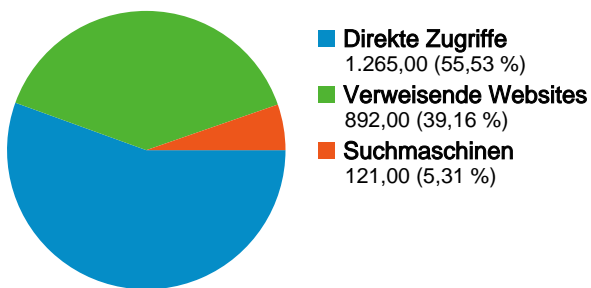

Übersicht über die Zugriffsquellen