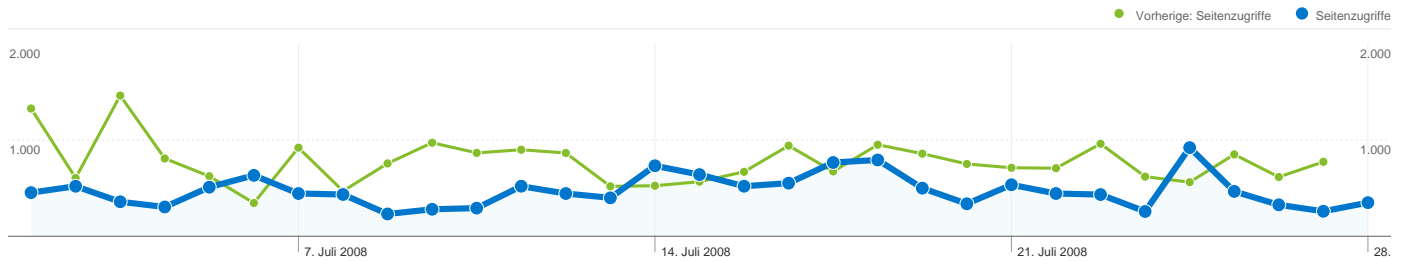

683 Personen besuchten diese Website.

2.278 Besuche
Vorherige: 3.126 (-27,13 %)

683 Absolut eindeutige Besucher
Vorherige: 747 (-8,57 %)

14.687 Seitenzugriffe
Vorherige: 23.226 (-36,76 %)

6,45 Durchschnittliche Anzahl an Seitenzugriffen
Vorherige: 7,43 (-13,23 %)

00:08:19 Besuchszeit auf der Website
Vorherige: 00:08:49 (-5,74 %)

30,29 % Absprungrate
Vorherige: 28,41 % (6,63 %)

25,15 % Neue Besuche
Vorherige: 20,12 % (25,01 %)

Technische Profile

Browser	Besuche	% Zugriffe
Firefox		
01.07.2008 - 31.07.2008	1.193	52,37 %
01.06.2008 - 30.06.2008	1.761	56,33 %
% Ändern	-32,25 %	-32,25 %
Internet Explorer		
01.07.2008 - 31.07.2008	966	42,41 %
01.06.2008 - 30.06.2008	1.211	38,74 %
% Ändern	-20,23 %	-20,23 %
Mozilla		
01.07.2008 - 31.07.2008	38	1,67 %
01.06.2008 - 30.06.2008	48	1,54 %
% Ändern	-20,83 %	-20,83 %
Opera		

Verbindungsgeschwindigkeit	Besuche	% Zugriffe
DSL		
01.07.2008 - 31.07.2008	954	41,88 %
01.06.2008 - 30.06.2008	1.291	41,30 %
% Ändern	-26,10 %	-26,10 %
Unknown		
01.07.2008 - 31.07.2008	708	31,08 %
01.06.2008 - 30.06.2008	1.120	35,83 %
% Ändern	-36,79 %	-36,79 %
Dialup		
01.07.2008 - 31.07.2008	428	18,79 %
01.06.2008 - 30.06.2008	391	12,51 %
% Ändern	9,46 %	9,46 %
Cable		

Die Seiten auf dieser Website wurden insgesamt 14.687 Mal angezeigt.

14.687 Seitenzugriffe
Vorherige: 23.226 (-36,76 %)

9.408 Eindeutige Zugriffe
Vorherige: 13.999 (-32,80 %)

30,29 % Absprungrate
Vorherige: 28,41 % (6,63 %)