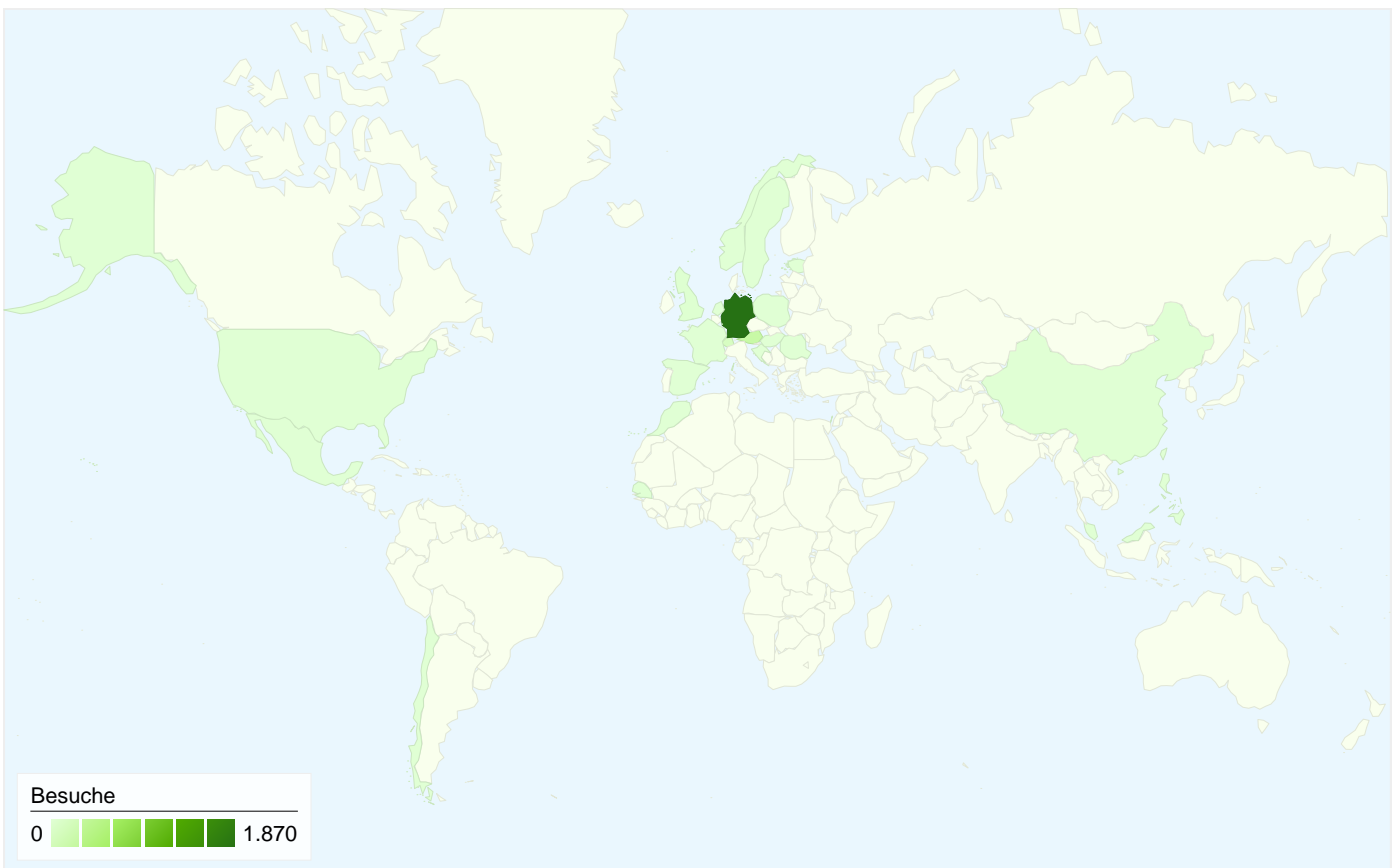

683 Personen besuchten diese Website.

2.278 Besuche
Vorherige: 3.126 (-27,13 %)

683 Absolut eindeutige Besucher
Vorherige: 747 (-8,57 %)

14.687 Seitenzugriffe
Vorherige: 23.226 (-36,76 %)

6,45 Durchschnittliche Anzahl an Seitenzugriffen
Vorherige: 7,43 (-13,23 %)

Die Seiten auf dieser Website wurden insgesamt 14.687 Mal angezeigt.

14.687 Seitenzugriffe
Vorherige: 23.226 (-36,76 %)

9.408 Eindeutige Zugriffe
Vorherige: 13.999 (-32,80 %)

30,29 % Absprungrate
Vorherige: 28,41 % (6,63 %)

Alle Zugriffsquellen haben insgesamt 2.278 Zugriffe vermittelt.

55,53 % Direkte Zugriffe
Vorherige: 49,14 % (13,01 %)

39,16 % Verweisende Websites
Vorherige: 46,74 % (-16,22 %)

5,31 % Suchmaschinen
Vorherige: 4,13 % (28,72 %)

2.278 Zugriffe über 26 Länder/Gebiete.

Website-Nutzung

Besuche 2.278 Vorherige: 3.126 (-27,13 %)	Seiten/Besuch 6,45 Vorherige: 7,43 (-13,23 %)	Durchschn. Besuchszeit auf der Website 00:08:19 Vorherige: 00:08:49 (-5,74 %)	% neue Besuche 25,15 % Vorherige: 20,12 % (25,01 %)	Absprungrate 30,29 % Vorherige: 28,41 % (6,63 %)	
Land/Gebiet	Besuche	Seiten/Besuch	Durchschn. Besuchszeit auf der Website	% neue Besuche	Absprungrate
Germany					
1. Juli 2008 - 31. Juli 2008	1.870	6,66	00:08:57	25,35 %	29,79 %
1. Juni 2008 - 30. Juni 2008	2.450	7,08	00:09:02	20,41 %	27,10 %
% Ändern	-23,67 %	-6,02 %	-0,87 %	24,20 %	9,90 %
Austria					
1. Juli 2008 - 31. Juli 2008	255	6,31	00:06:34	24,31 %	31,37 %
1. Juni 2008 - 30. Juni 2008	537	10,32	00:09:48	13,59 %	27,00 %
% Ändern	-52,51 %	-38,84 %	-33,10 %	78,86 %	16,19 %
Switzerland					
1. Juli 2008 - 31. Juli 2008	101	4,20	00:03:55	13,86 %	27,72 %
1. Juni 2008 - 30. Juni 2008	79	2,90	00:01:47	13,92 %	39,24 %