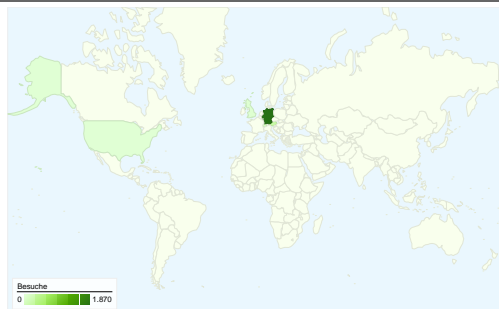

6,45 Seiten/Besuch
 Vorherige: 7,43 (-13,23 %)

25,07 % % neue Besuche
 Vorherige: 20,12 % (24,57 %)

Übersicht über die Zugriffsquellen

Besucherübersicht

Besucher
683

Karten-Overlay world

Übersicht über die Seiteninhalte		
Seiten	Seitenzugriffe	% Seitenzugriffe
/index.php		
01.07.2008 - 31.07.2008	1.745	11,88 %
01.06.2008 - 30.06.2008	2.338	10,07 %
% Ändern	-25,36 %	-25,36 %
/chat.php?action=yac_frame		
01.07.2008 - 31.07.2008	1.112	7,57 %
01.06.2008 - 30.06.2008	1.494	6,43 %
% Ändern	-25,57 %	-25,57 %
/hmportal.php		
01.07.2008 - 31.07.2008	1.096	7,46 %
01.06.2008 - 30.06.2008	2.366	10,19 %
% Ändern	-53,68 %	-53,68 %
/		
01.07.2008 - 31.07.2008	1.006	6,85 %
01.06.2008 - 30.06.2008	2.982	12,84 %
% Ändern	-66,26 %	-66,26 %
/chat.php		
01.07.2008 - 31.07.2008	810	5,52 %
01.06.2008 - 30.06.2008	969	4,17 %
% Ändern	-16,41 %	-16,41 %

683 Personen besuchten diese Website.

2.278 Besuche
Vorherige: 3.126 (-27,13 %)

683 Absolut eindeutige Besucher
Vorherige: 747 (-8,57 %)

14.687 Seitenzugriffe
Vorherige: 23.226 (-36,76 %)

6,45 Durchschnittliche Anzahl an Seitenzugriffen
Vorherige: 7,43 (-13,23 %)